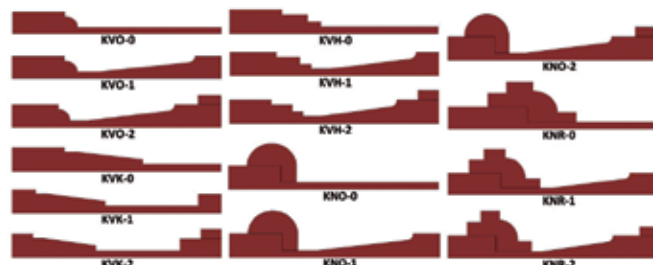

Úrovne kaziet