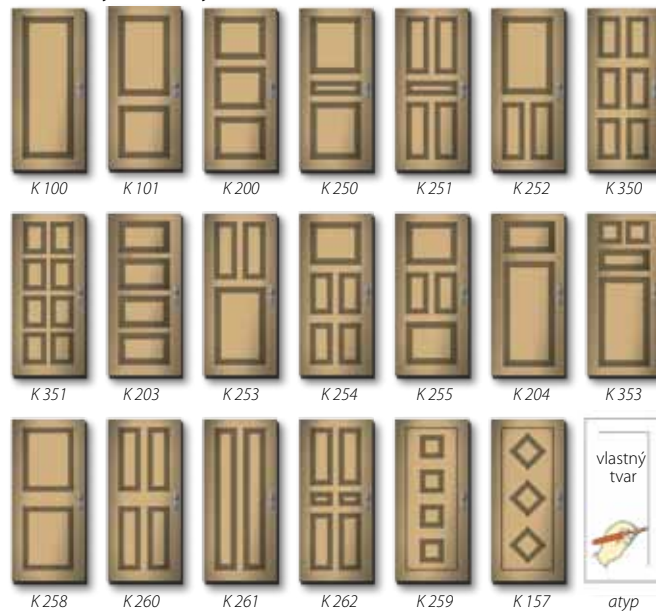

Príklady kazetových tvarov - viac tvarov na www.adlo.sk