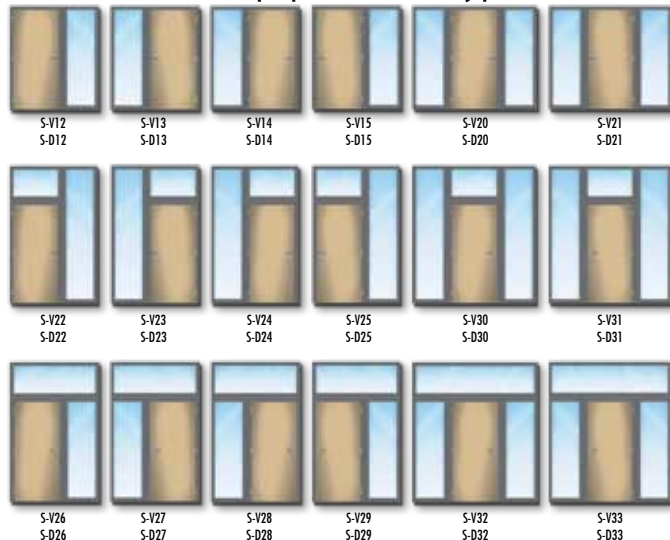

Prevedenie svetlíkov - pri pohľade zo strany pántov