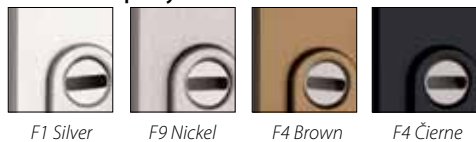

Povrchové úpravy kovania TUONO:

Príklady bezpečnostných kovanií:

4
R1 Dekor, Oblé, Chróm Nerez lesklý, Madlo oválne

3
R1, Hranaté, Chróm Nerez lesklý, Guľa

3
TUONO F9 Nickel Oblé, Madlo

4
R1, RX1-50 EXCLUSIVE Nerez matný, Madlo hranaté

3
RN1 Fondi, Čierna matná, Hranaté, Madlo hranaté

3
R4, Astra, Nerez matný, Kľučka - Kľučka

3
R1, Astra, Nerez matný, Madlo hranaté

3
R1, Oblé, Titan lesklý, Guľa

3
R1, Astra, Bronz, Madlo hranaté

3
Fest, Oblé, Chróm Nerez lesklý, Guľa

3
T802, Chróm Nerez lesklý, Hranaté, Guľa

3
Rozetové kovanie R1/H, Hranaté, Nerez matný

Madlo zvislé, Nerez matný, (Čierne) Oblé O-800 O-1200 O-1800

Madlo zvislé, Nerez matný, (Čierne) Hranaté H-620 H-830

BEZPEČNOSTNÉ VLOŽKY

- Bezpečnostná cylindrická vložka slúži na odomykanie a zamykanie trezorového alebo uzamykacieho mechanizmu dverí pomocou kľúča

4+ **RB Locxis ADLO** - chránený ADLO profil, 10 teleskopických stavítok, zdvojené teleskopické stavítka v kľúči, jedinečná patentová ochrana

4 **RESIST XLINE** - 10 teleskopických stavítok, Aktívne stavítka v kľúči

4 **RESIST Qclass** - 10 teleskopických stavítok, Labyrint v kľúči

3 **RESIST RF7** - 7 jednoduchých stavítok

N/A **SV** - dočasná stavebná vložka

Rez bezpečnostnej vložky RB Locxis ADLO

Emergency

Olivka

Biometrická (motorická) vložka

Možnosti a úpravy vložiek:

- Emergency - Priečhodná vložka umožňuje zasunutie a otočenie kľúča na oboch stranách vložky súčasne (bez ohľadu na to, či je z druhej strany zasunutý kľúč)
- Olivka na vnútornej strane vložky - pevná náhrada kľúča
- Prekódovanie vložky pri strate jedného z kľúčov
- Zjednotenie viacerých vložiek na jeden kľúč
- System generálneho a hlavného kľúča SGHK

PRÍSLUŠENSTVO DVERÍ

Priezorník
Možnosť zladit' povrchovú úpravu priezorníka s povrchovou úpravou bezpečnostného kovania

Priezorník 180° s menovkou

Priezorník 180° strieborný s krytkou

Priezorník 180° čierny matný s krytkou

Digitálny priezorník Resist Live Dual

ADLO bezpečnostná páka na dvere

- Bezpečná a kvalitná náhrada klasickej retiazky
- Jednoduché ovládanie otočením gombíka
- Odoláva tlaku až neuveriteľnej 1 tony
- Len s novou ADLO zárubňou
- Len pre dvere RAD **ELITE**