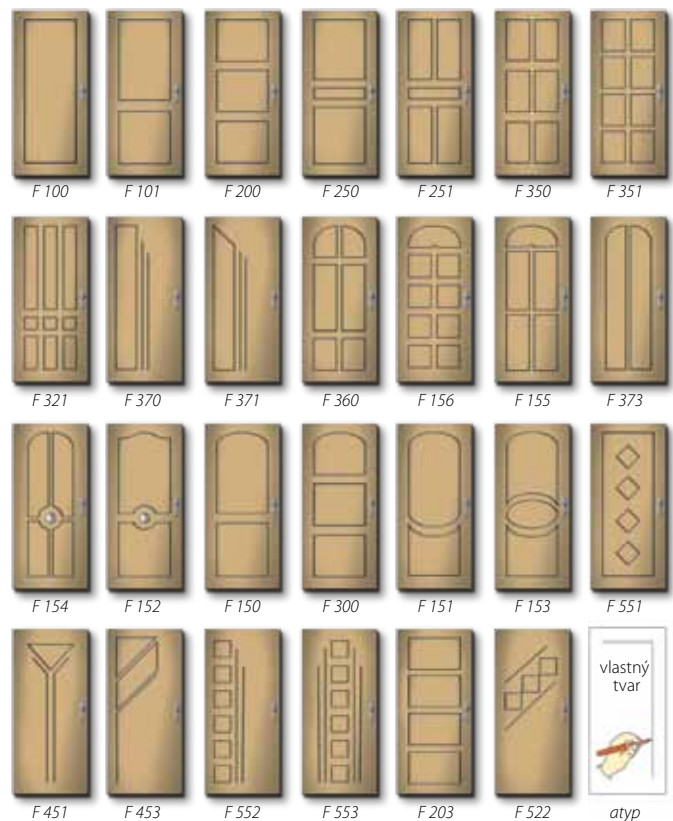

### Profil Prírodná Lakovaná Dyha

- Prírodná Dyha, chránená viacnásobným lakovaním
- Reálna kresba dreva po celom povrchu

### Profil Prírodný Masív

- Prírodné naturálne drevo
- Vyniká prirodzená štruktúra masívneho dreva v celej hĺbke profilu

Príklady profilových tvarov - viac tvarov na [www.adlo.sk](http://www.adlo.sk)

Replika historického designu dverí.