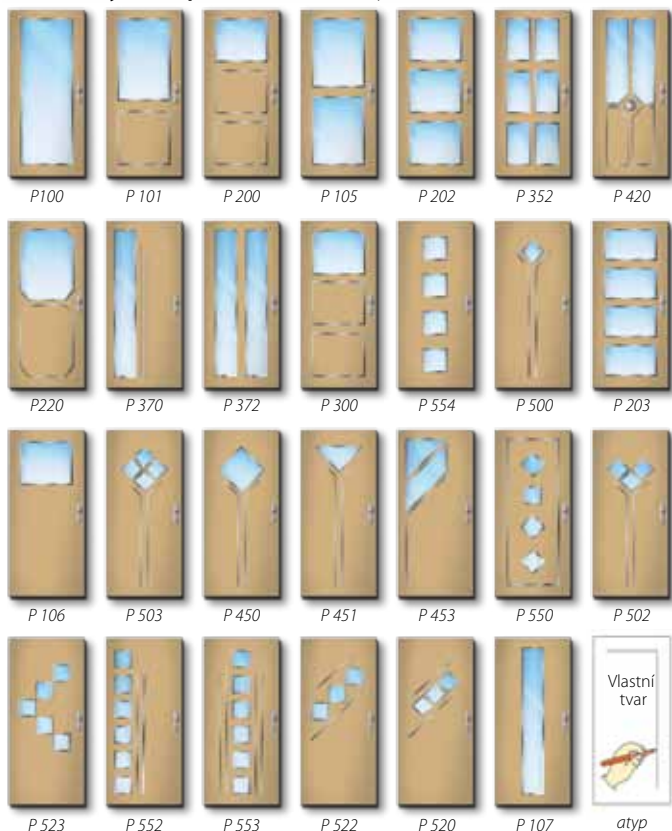

Příklady tvarů prosklení - další tvary na www.adlo.cz

Vlastní tvar
atyp

Světlík přináší:

- Prosvětlení do prostoru za dveřmi
- Esteticky doplňuje sestavu s dveřmi
- Vyplní a uzavře stavební otvor

Unikátní stavebnicový systém umožňuje poskládat ze světlíků a dveří nekonečné množství kombinací.

Pestrá a široká škála designů, barevného provedení a sestav světlíků.

Rozměry světlíku na míru do stavebního otvoru.

TERMO izolační vlastnosti se součinitelem prostupu tepla až do $U=0,6$.

Certifikované a odzkoušené:

- prosklení dle ENV 1627
- ukotvení skla do rámu
- uchycení rámu do stěny