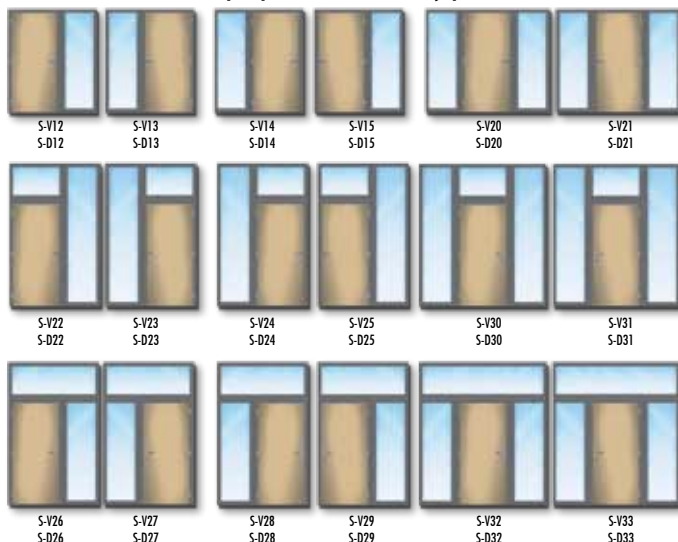

Provedení světlíků – při pohledu ze strany pantů