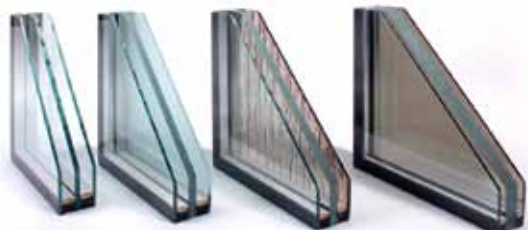

Řezy pancéřových skel v provedení TERMO Trojsklo

Connex (6mm) 2 P4A (8mm) BT-2 3 PSA (10mm) BT-3 4 P6B (18mm) BT-4