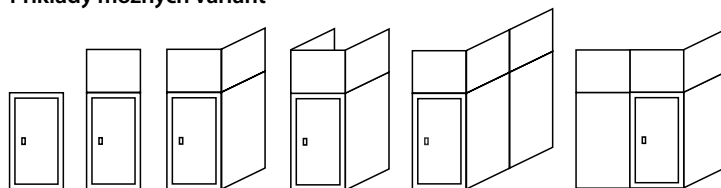

Příklady možných variant