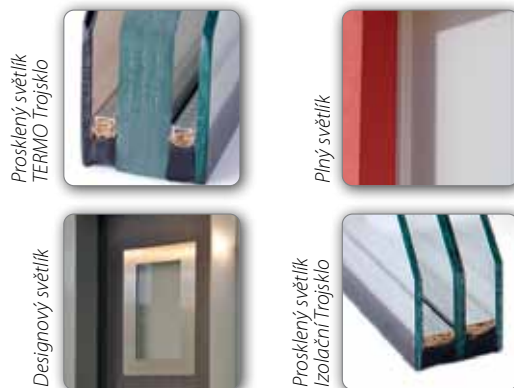

Typy světlíků