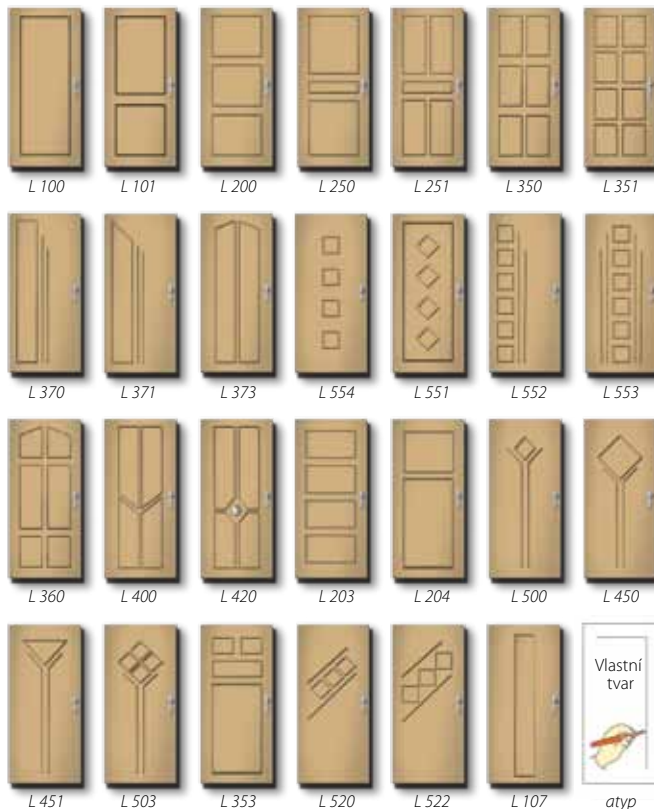

Typy lišt

Lišty interiérové

Typy lišt

Lišty interiérové i exteriérové

Typy lišt a jejich povrchové úpravy

Interiérové lišty

- LB Lišta oblá – povrchová úprava Lamino, Color
- LR Lišta rustikální – povrchová úprava Lamino, Color
- LO Lišta oblá – povrchová úprava Color
- LP Lišta plochá – povrchová úprava Color, Anticor
- ALU Lištování - plochá hliníková lišta

Exteriérové lišty

- LO Lišta oblá – povrchová úprava Color, termal
- LP Lišta plochá – povrchová úprava Color, Anticor

Příklady tvarů lištování - další tvary na www.adlo.cz

Vznikne vyfrézováním drážky do hladkého povrchu dveří. Profilové drážky jsou pod povrchem dveří.