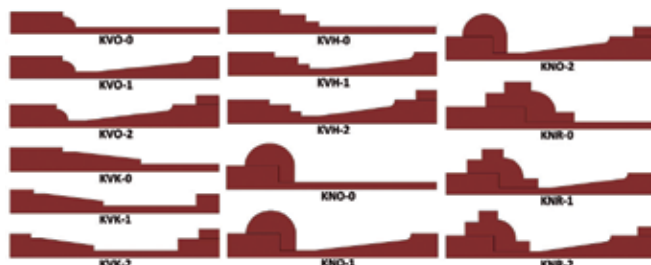

Úrovně kaset