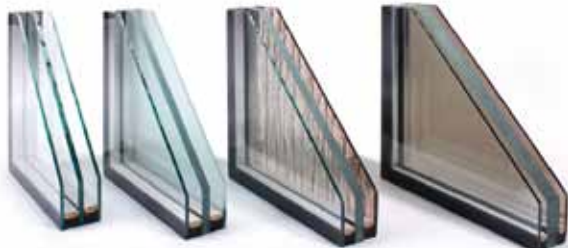

Řezy pancéřových skel v provedení TERMO Trojsklo