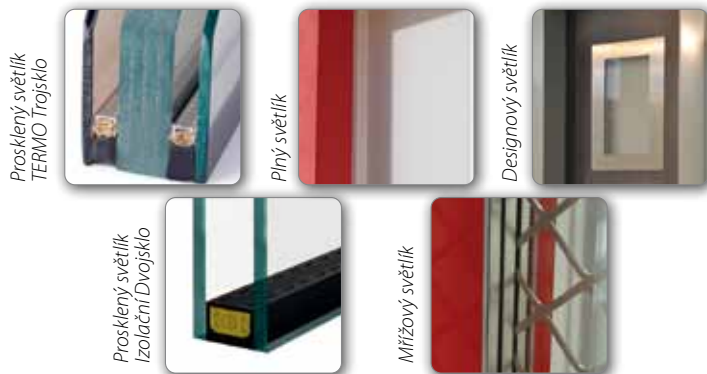

Typy světlíků