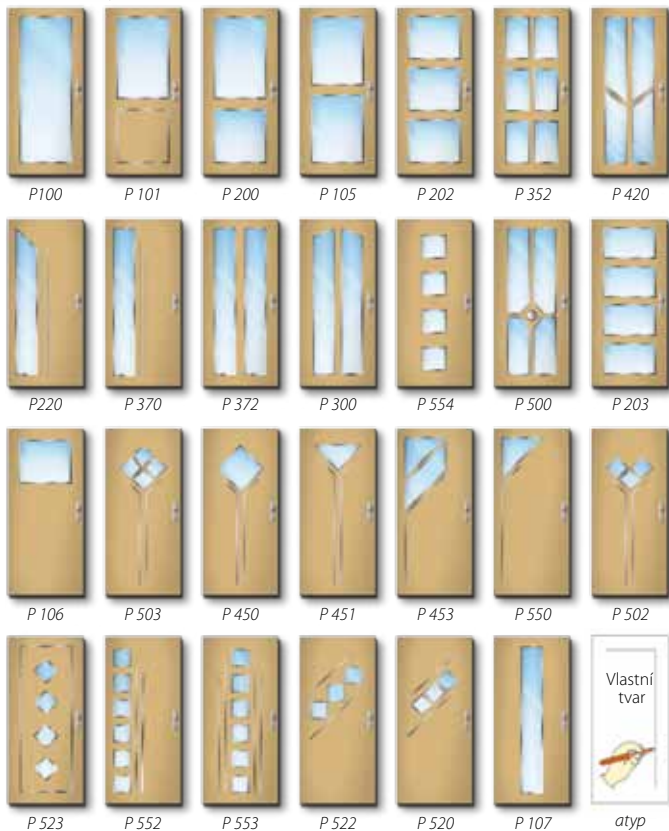

Connex (6mm)

2

P4A (8mm) BT-2

3

P5A (10mm) BT-3

4

P6B (18mm) BT-4

Příklady tvarů prosklení - další tvary na www.adlo.cz