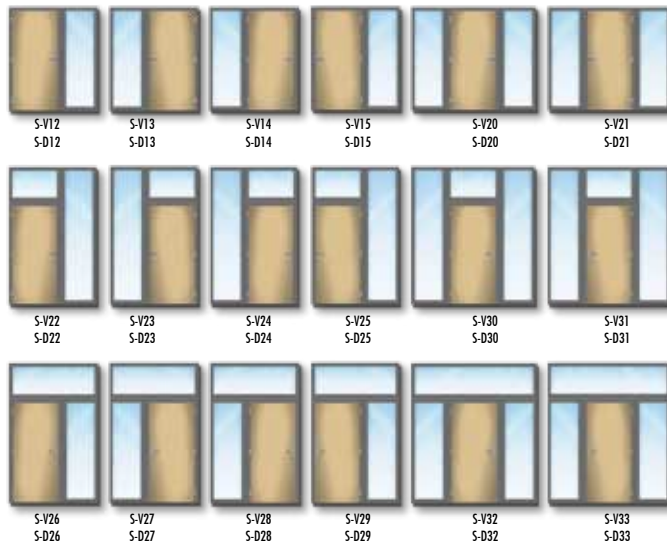

Provedení světlíků – při pohledu ze strany pantů