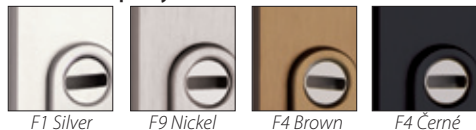

Způsoby uchycení kování z nechráněného prostoru:

Povrchové úpravy kování Rostex:

Povrchové úpravy kování TUONO:

Příklady bezpečnostních kování:

Další možnosti bezpečnostních kování na www.adlo.cz

Madlo svislé Resist, Nerez matný - Oblé O-800, Katalogové číslo 2130-0047