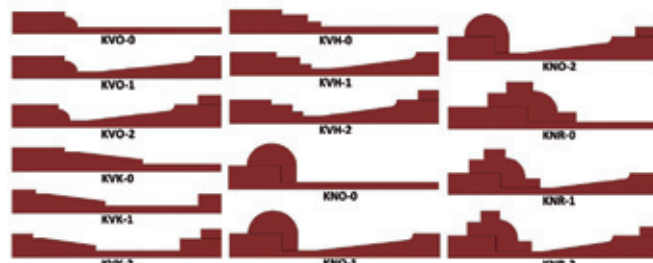

Úrovně kazet