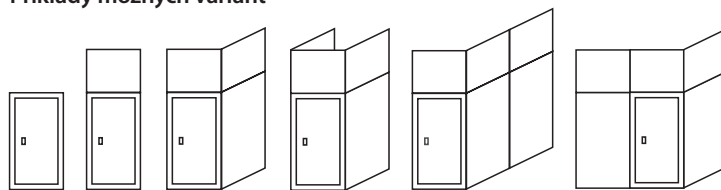

Příklady možných variant

Stavebnicový systém umožňuje vytvoření nepřekonatelného množství variací a kombinací jakýchkoli rozměrů sklepních stěn.

Montáž sklepa

Montáž Bytového bezpečnostního sklepa vykonávají zkušení technici firmy ADLO s dlouholetou praxí ve svém oboru.