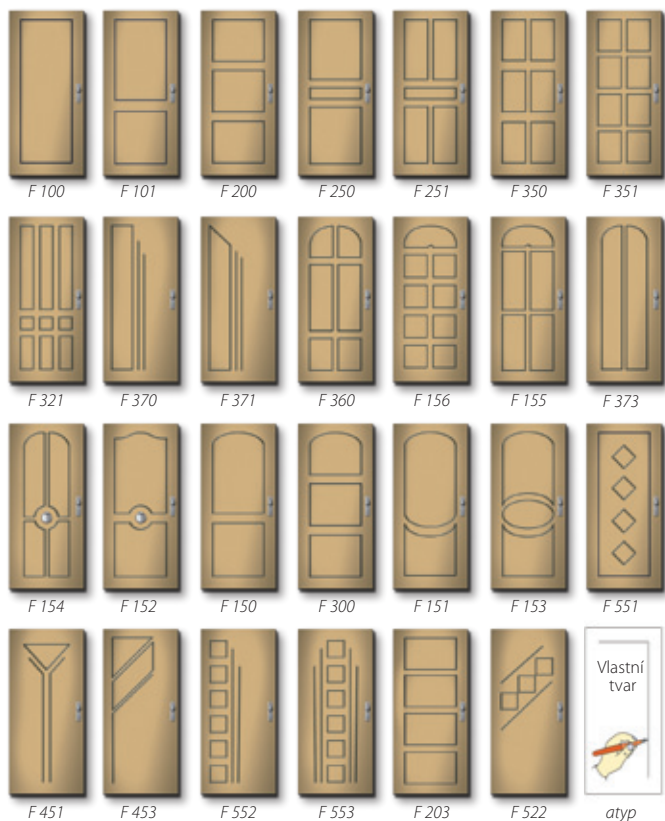

Profil Přírodní Masiv

- Přírodní dřevo
- Vyniká přirozená struktura masivního dřeva v celé hloubce profilu

Příklady profilových tvarů - další tvary na www.adlo.cz