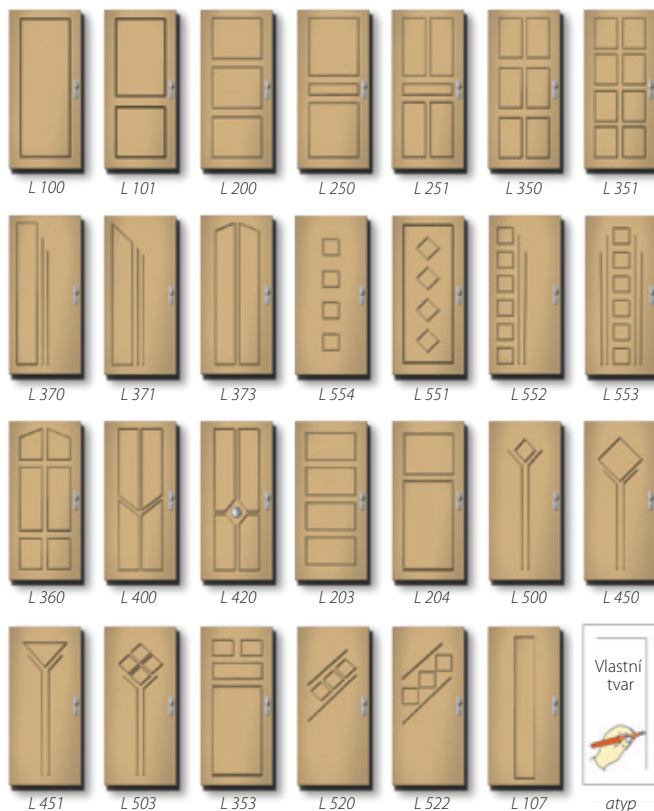

Příklady tvarů lištování - další tvary na www.adlo.cz

HLADKÝ DESIGN DVEŘÍ

Základní, rovný a hladký povrch dveří.

Lamino

BÍLÁ BIE 113	BÍLÁ PERLIČKA W980	PERLOVÉ SEDA U 763	ŠEDÁ ŠED 014	PINIE PIN 475	JAVOR MEDOVÝ H1521	AKÁT SKORICE H1277
JASAN PÍSKOVÝ H1298	DUB HAMILTON H3303	JAVOR JAV 380	BUK ELLMAU H1582	BUK FIGURÁLNÍ BF 344	DUB DUB 308	DUB NOMA DNO 517
DUB BARDOLINO H1145	BUK NORD BNR 572	DUB KRONBERG DRG 563	JAVOR ADRIA JAD 398	OŘECH TMAVÝ OTM 505	ŠVESTKA NATURAL SNA 474	DUB GARDENA DGA 571
PALDAO PAO 568	DUB AUTHENTIC H1151	OŘECH DIJON H3734	JAVOR KRALOVSKÝ JKR 450			

Lampre D1

DL A 65 SA	DL 81 E	DL A 40 SA	DL 65 SMA VODOROVNÝ VZOR	DL 106 CE	DL N 38 SA	DL N 17 SMA
DL N 17 SA	DL 86	DL 68	DL 84	DL 73	DL 05	DL 42
DL 36 CE						

TERMAL

TERMAL A14SME RAD TERMO	TERMAL N42SME RAD TERMO	TERMAL 89E RAD TERMO	TERMAL 30E RAD TERMO	TERMAL N85GME RAD TERMO	TERMAL 7E RAD TERMO