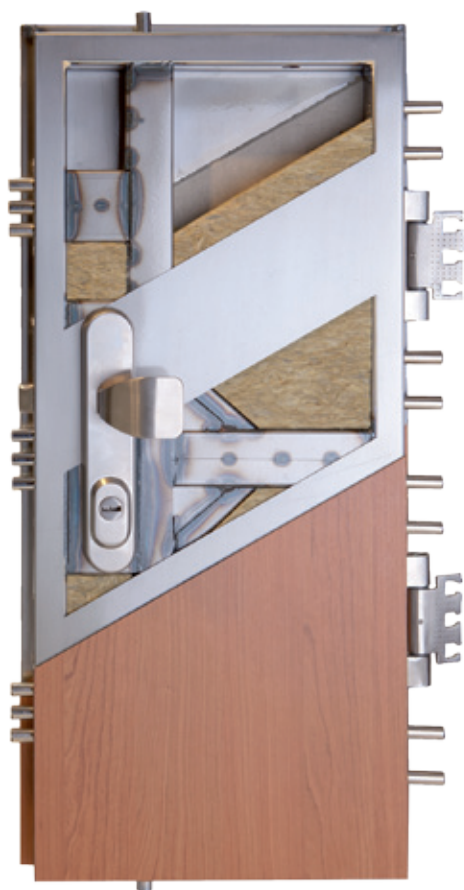

Konstrukce dveří

ŘADA **ELITE**

- Dva ocelové plechy po celé ploše dveří, svářeny a současně lepeny při vysokém tlaku
- Dvojitý ocelový rám s mnoha ocelovými výztuhami
- Kompozitní pancíř je po celé ploše dveří

Konstrukce dveří

ŘADA **ECONOMY**

- Dva ocelové plechy po celé ploše dveří, svářeny a současně lepeny při vysokém tlaku
- Jednoduchý ocelový rám

Uzamykání dveří

- Uzamykání dveří tvoří trezorový a nebo bezpečnostní rozvorový zámek
- Je chráněný ocelovými plechy a mnoha bezpečnostními výztuhami
- Je dostatečně robustní, vysoce bezpečný a maximálně spolehlivý
- Je to „srdce“ dveří s prodlouženou zárukou
- ADLO jistící rozvorové zámky, jedno a trojbodové, výraznou měrou zvyšují bezpečnost dveří

Řez dveří ŘADA **ELITE**