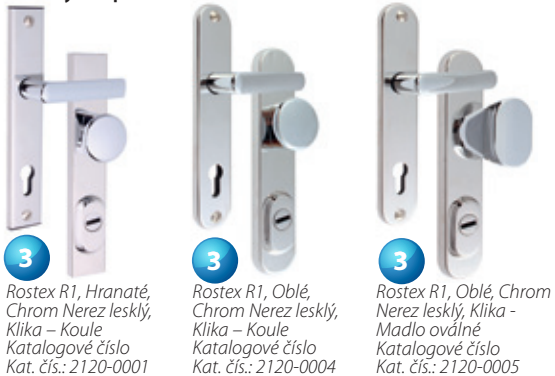

Způsoby uchycení kování z nechráněného prostoru:

Povrchové úpravy kování Rostex:

Povrchové úpravy kování TUONO:

Příklady bezpečnostních kování:

Další možnosti bezpečnostních kování na www.adlo.cz

Madlo svislé Resist, Nerez matný - Oblé O-800, Katalogové číslo 2130-0047