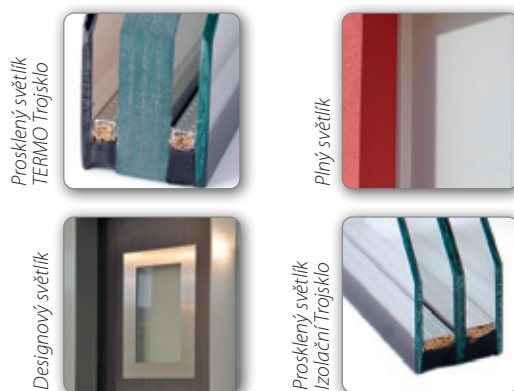

Typy světlíků