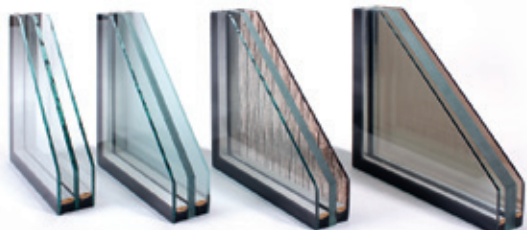

Řezy pancéřových skel v provedení TERMO Trojsklo

Connex (6mm) 2 P4A (8mm) BT-2 3 P5A (10mm) BT-3 4 P6B (18mm) BT-4