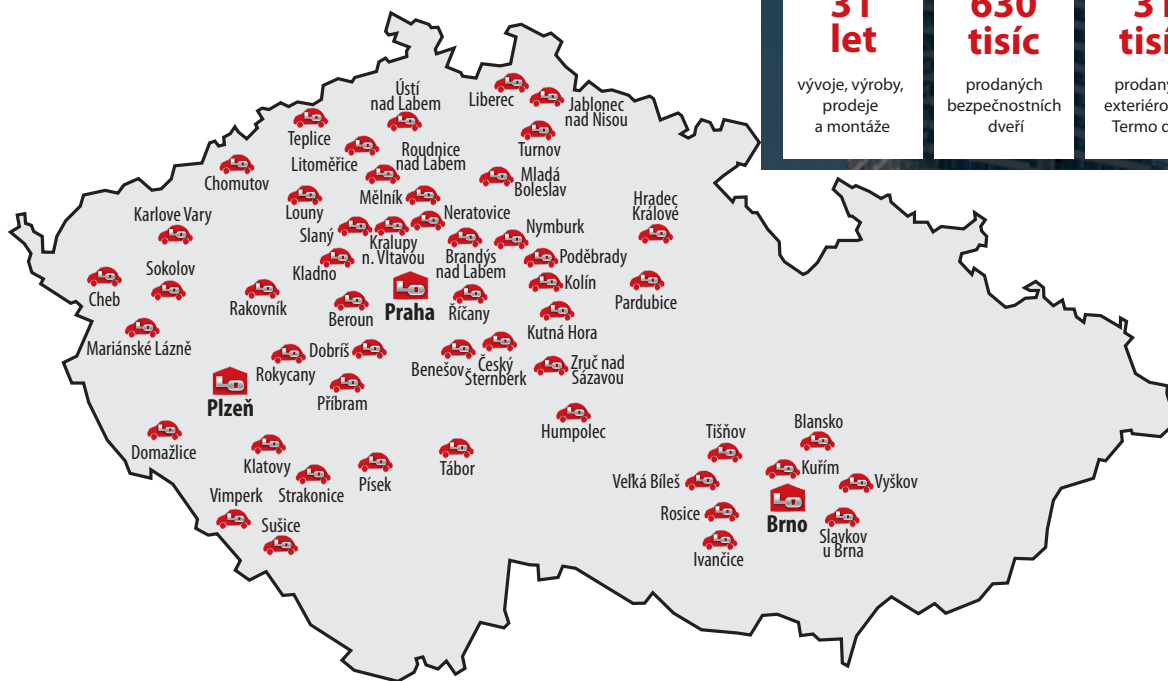

630 tisíc

prodaných
bezpečnostních
dveří

31 tisíc

prodaných
exteriérových
Termo dveří

148

podnikových
prodejen,
smluvních
prodejen,
obchodních
zástupců

6

států Česko,
Slovensko,
Rakousko,
Německo, Dánsko,
Švýcarsko