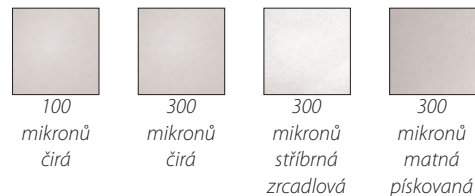

ZABEZPEČENÍ OKEN

...Z OBYČEJNÝCH OKEN UDĚLÁME BEZPEČNOSTNÍ...

Kombinací a použitím více ochranných prvků při zabezpečení původního okna vzniká důležitá překážka při jeho možném překonání a pokusu o násilné vniknutí do chráněného prostoru.

Uzamykací mechanismus okna (UMO) – odolává mechanickému a fyzickému překonání otvíravé části okna a okenního rámu

Uzamykatelná klika – znemožňuje odemknutí a otevření okna bez použití klíče

Zabezpečení pantů – chrání okno a okenní rám proti vysazení okna z pantů, pro výklopná i nevýklopná okna

Bezpečnostní fólie – chrání skleněnou výplň okna proti mechanickému nebo fyzickému rozbití

Každé zabezpečení okna je vyrobeno na zakázku pro konkrétního zákazníka, přesně dle jeho představ, požadavků a možností realizace.

Detaily realizace Zabezpečení okna

Uzamykací mechanismus okna (UMO)

- Certifikovaná odolnost vůči násilnému překonání dle ENV 1627 až ve 3. bezpečnostní třídě – „vysoká ochrana“
- Odolnost proti tlaku až 600 Kg a vůči páčidlu délky až 75 cm
- Uzamčení při každém zavření okna
- Masivní uzamykací body z vysoce kvalitní oceli
- Výroba na míru od 40 cm až po 250 cm výšky, případně šířky

VYSOKÁ
OCHRANA
3

Provedení dílů

Povrchová úprava – Práškově lakovaná, vypalovaná barva

• Standardní barvy v provedení matná

• Atypické barvy, celá škála RAL v provedení matná

Uzamykatelná klika

- Uzamčení jednoduchým stisknutím vložky
- Otevření okna jen s použitím klíče
- Možnost sjednocení více klik na jeden klíč

Zabezpečení pantů

Bezpečnostní fólie