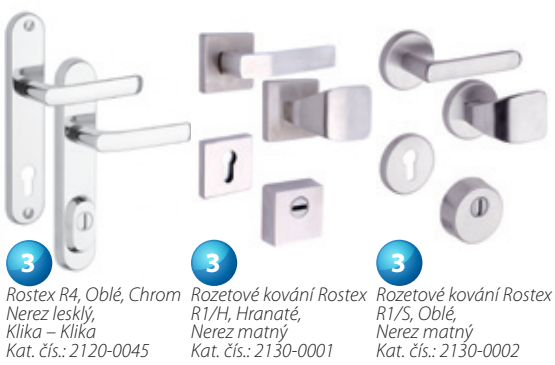

Způsoby uchycení kování z nechráněného prostoru:

Povrchové úpravy kování Rostex:

Povrchové úpravy kování TUONO:

Příklady bezpečnostních kování:

Další možnosti bezpečnostních kování na www.adlo.cz

Madlo svislé Resist, Nerez matný - Oblé O-800, Katalogové číslo 2130-0047