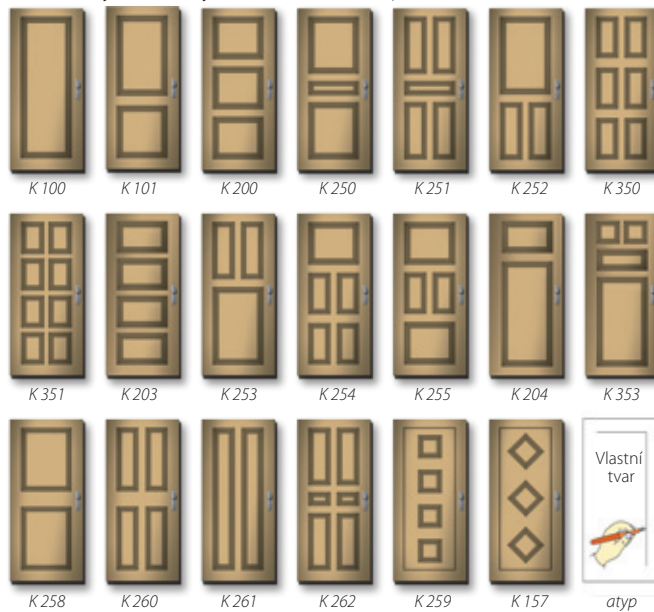

Příklady kazetových tvarů - další tvary na www.adlo.cz