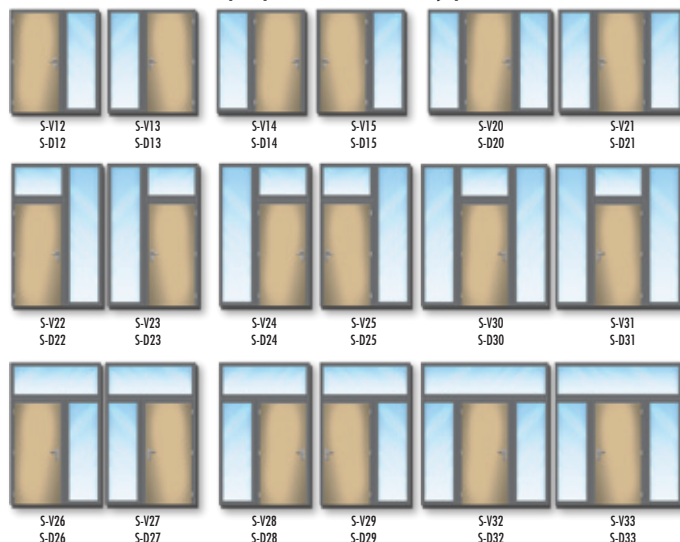

Provedení světlíků – při pohledu ze strany pantů