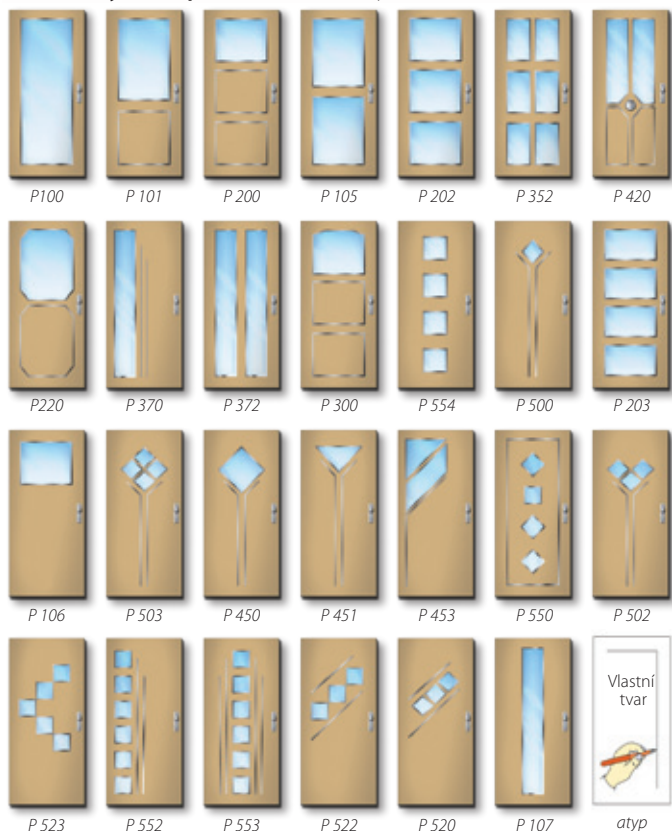

Příklady tvarů prosklení - další tvary na www.adlo.cz